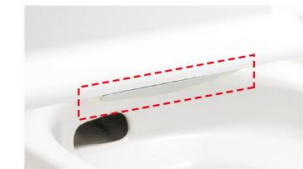

スッキリノズルシャッター

使わないときはノズルを収納。男子小用時などの汚れの心配もなく、ノズルはいつも清潔。シャッターは着脱可能なので、お手入れも簡単です。

◆お願い
・商品によっては、改良などにより仕様、寸法、カラーなどに多少の変更が生じる場合がありますのでご了承ください。
・商品写真は印刷のため、現物と若干異なる場合がありますので、実際の商品見本でお確かめください。
・商品写真は参考例です。実際に花瓶や小物等を置かれる場合は、落下等の事故がないように取り扱いにご注意ください。
・表示価格は、商品代みのメーカー希望小売価格で、取付費・工事費、消費税、セット写真の小物など別途ご負担をお願いいたします。
・掲載内容及び写真・図版の無断転載はかたくお断りします。(許可なく転載・流用した場合、損害賠償が発生します。)