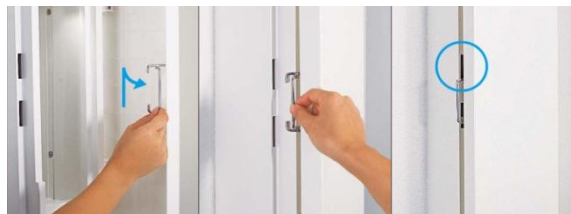

室内で郵便物が受け取れる、住宅壁埋め込み専用サインポストです。

■一時的な保管が可能

角型2号サイズまで
投函及び保管が可能。

※角型2号サイズは240×332mm

■小物入れ

玄関まわりの小物を
入れることができます。

■取っ手レス扉

室内側扉は取っ手のない
すっきり形状。側面のどこ
を触っても開閉でき、少し力を
加えれば開閉のいずれも
最後まで動いて止まります。
(クイック開閉機構)

簡易錠を持ち上げて
フリーにし、手前に
回します。

扉を開めます。

簡易錠を細長い穴に入れて
降ろし、扉を固定します。

■簡易錠

扉裏側の簡易錠で防犯性が
高まり、長期不在時も安心して
使えます。

全面1色仕様と、投函口にアクセントカラーを配した2色仕様が選べます。

鑄鉄ブラック色

ステンシルパー色