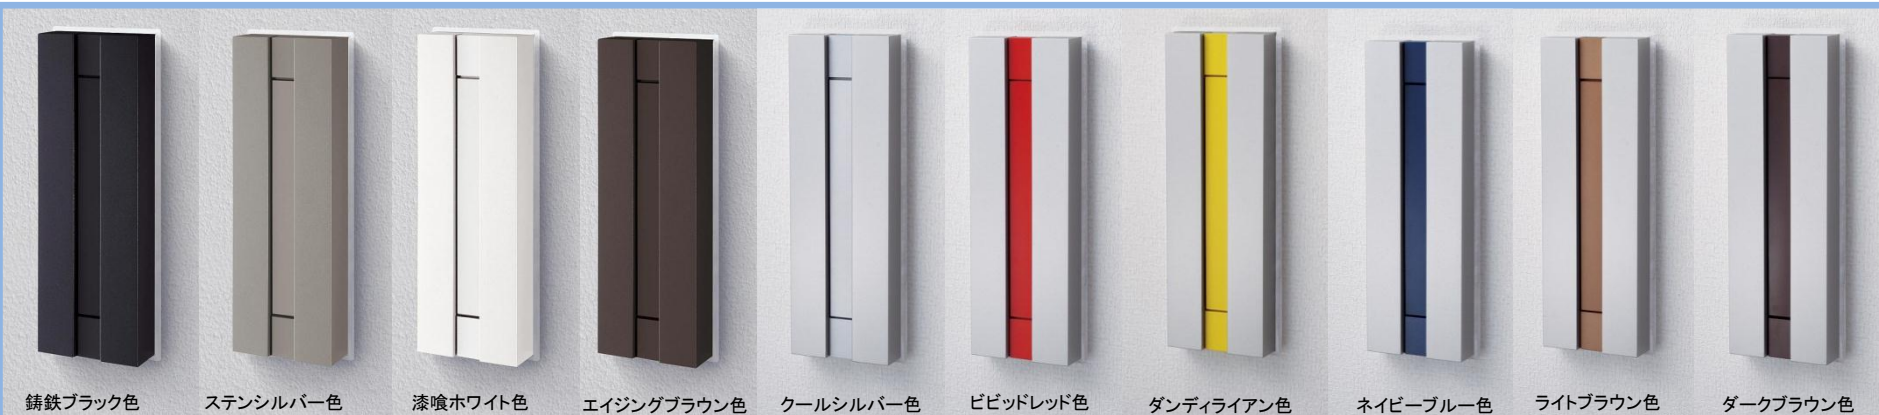

室内で郵便物が受け取れる、住宅壁埋め込み専用サインポストです。

■一時的な保管が可能

角型2号サイズまで
投函及び保管が可能。

※角型2号サイズは240×332mm

■小物入れ

玄関まわりの小物を
入れることができます。

■取っ手レス扉

室内側扉は取っ手のない
すっきり形状。側面のどこ
を触っても開閉でき、少し力を
加えれば開閉のいずれも
最後まで動いて止まります。
(クイック開閉機構)

簡易錠を持ち上げて
フリーにし、手前に
回します。

扉を開めます。

簡易錠を細長い穴に入れて
降ろし、扉を固定します。

■簡易錠

扉裏側の簡易錠で防犯性が
高まり、長期不在時も安心して
使えます。

全面1色仕様と、投函口にアクセントカラーを配した2色仕様が選べます。

鑄鉄ブラック色

ステンシルパー色

漆喰ホワイト色

エイジングブラウン色

クールシルバー色

ビビッドレッド色

ダンディライアン色

ネイビーブルー色

ライトブラウン色

ダークブラウン色