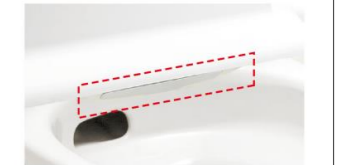

スッキリノズルシャッター

使わないときはノズルを収納。男子小用時などの汚れの心配もなく、ノズルはいつも清潔。シャッターは着脱可能なので、お手入れも簡単です。

◆お願い
・商品によっては、改良などにより仕様、寸法、カラーなどに多少の変更が生じる場合がありますのでご了承ください。
・商品写真は印刷のため、現物と若干異なる場合がありますので、実際の商品見本でお確かめください。
・商品写真は参考例です。実際に花瓶や小物等を置かれる場合は、落下等の事故がないように取り扱いにご注意ください。
・表示価格は、商品代みのメーカー希望小売価格で、取付費・工事費、消費税、セット写真の小物など別途ご負担をお願いいたします。
・掲載内容及び写真・図版の無断転載はかたくお断りします。(許可なく転載・流用した場合、損害賠償が発生します。)

C09098M1610518

株式会社 LIXIL