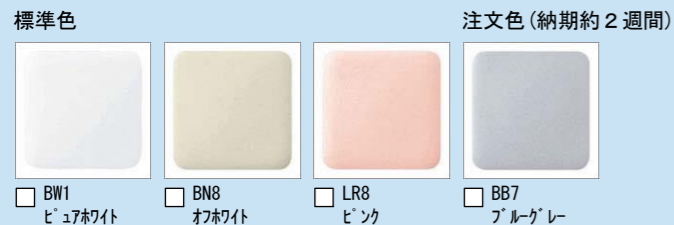

カラーバリエーション

リモコンデザイン