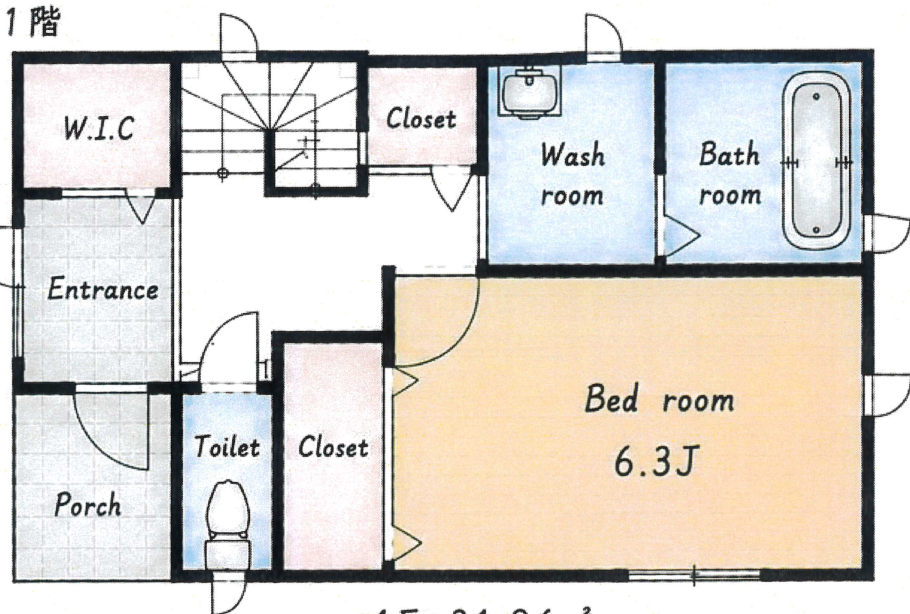

COSMO HOME

山久保 N3

土地：約 94 m²

延床：92.53 m²

1階

3階

2階