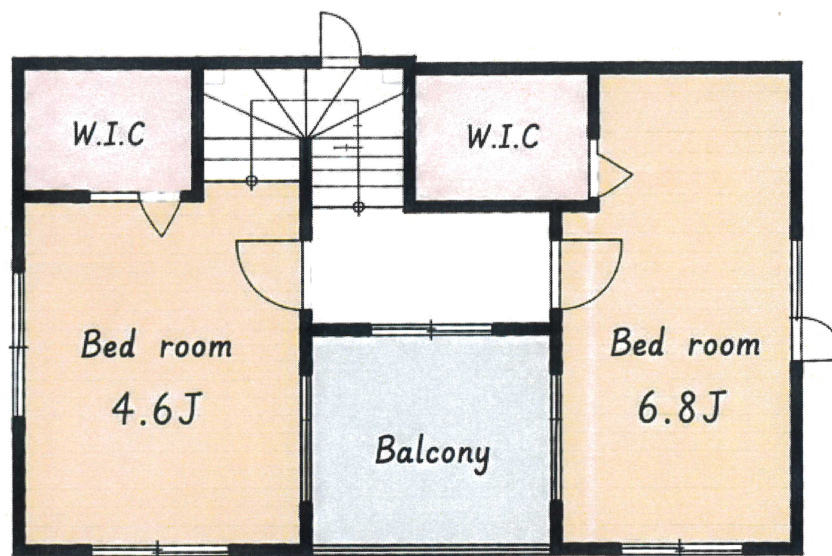

COSMO HOME

山久保 N3

土地：約 94 m²

延床：92.53 m²

1階

3階

2階